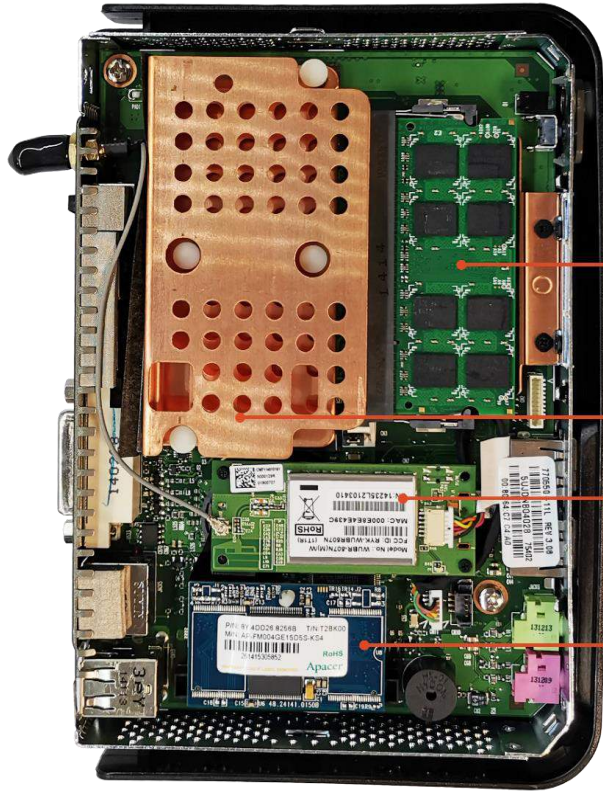

تین کلاینت Dell Wyse C90LE